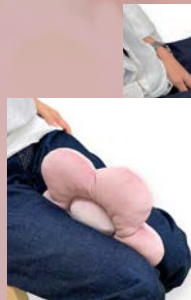

New 発売予定 2月20日

オーダー締切
11月19日(火)

for Mother's Day

1日の終わりの
リフレッシュ
タイムに

Flower bulubululu

ぶるぶる振動で
気持ちいい!

お部屋のアクセントになる可愛いデザインで、
疲れを感じたら腰や足をのんびりリラックス。

使用時間の目安 1日5分~10分

足裏

ふくらはぎ

太もも

腰

背中

New

お花ぶるぶる ピンク

¥2,500(税抜)¥2,750(税込)入数 3/12 約 275×300×60mm 約 230g

【RLK38897】4991936 388972

*フック陳列のできないパッケージです。

New

お花ぶるぶる グレー

¥2,500(税抜)¥2,750(税込)入数 3/12 約 275×300×60mm 約 230g

【RLK38898】4991936 388989

*フック陳列のできないパッケージです。

ご使用前に別途ご注意ください

ブラスタライパー

(ヘッド先 3mm)

*3mm以上だと大きすぎる為、

回せません。ご注意ください。

単四乾電池
3本使用

本チラシデータ(カラー)はHPへUPしております。 URL <https://honyaradoh.co.jp/chirashi/>

FAX Order 027-310-6226 コピーしてお使いいただけます。 ●不良による返品は5日以内にご連絡ください。		お取引様社名	店名		
		〒	都道府県	市町村	
年 月 日		TEL	御社担当		
特記事項		FAX	当社担当		
品番(商品コード)	JANコード	品名	注文数	上代(税抜)	最小出荷単位 (インナー/アウトター)
RLK38897	4991936 388972	お花ぶるぶる ピンク		2,500円	3/12
RLK38898	4991936 388989	お花ぶるぶる グレー		2,500円	3/12
POP11314	4991936 113147	(POP) 2025 春夏 お花ぶるぶる		50円	

株式会社 **ほんやら堂**

E-mail : order@honyaradoh.com

URL : <https://honyaradoh.co.jp>

■本社 〒370-0044 群馬県高崎市岩押町 14-12 TEL 027-384-2181 FAX 027-310-6226

※数に限りがございますのでお早めにご注文ください。※ご注文は商品の入数単位(入数:インナー/アウトター数量)を基本ベースをお願いいたします。※カタログに記載されている商品は、一部仕様・デザイン・上代・ロットなどが変更になる場合がございます。※カタログ掲載の色と実際の商品の色が印刷上、多少異なる場合がございます。※製品の仕様、サイズ、重量は改良のため予告なく変更する場合がございます。